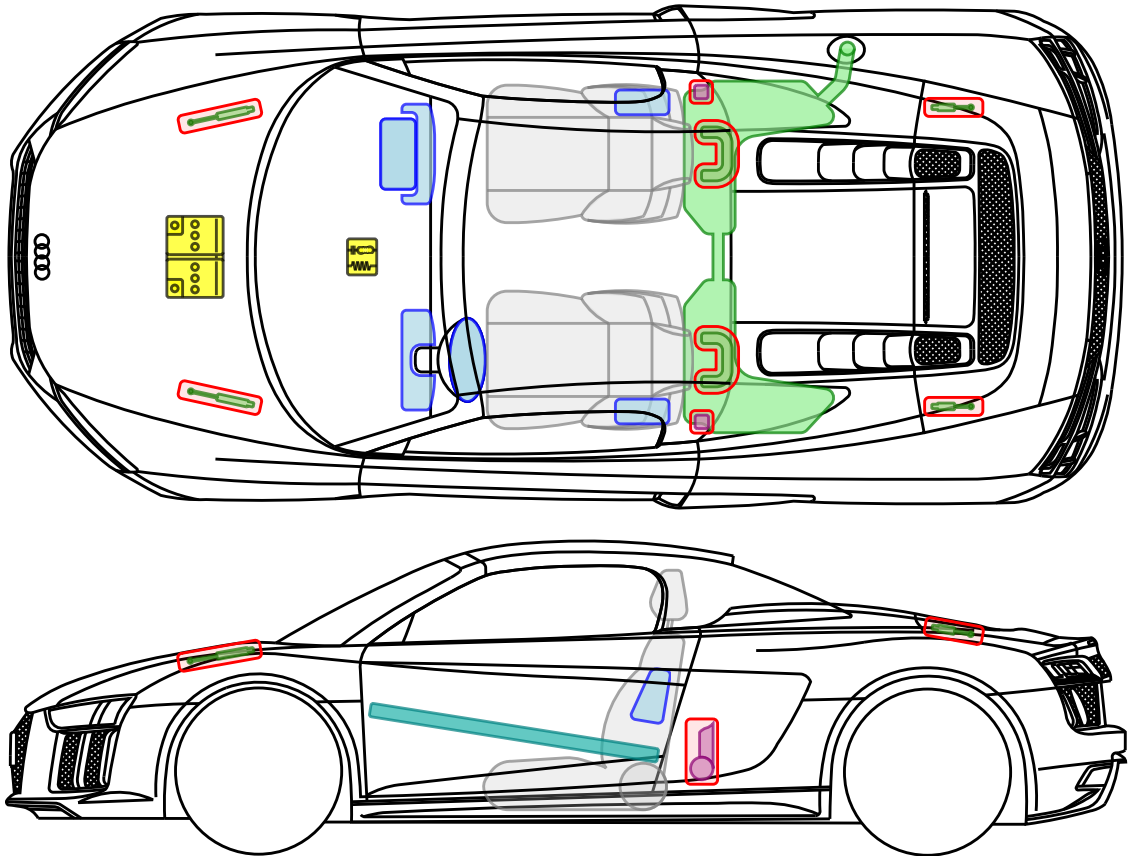

▶ Audi R8 Spyder

2016 - 2024

Legende

	Airbag		Karosserie- verstärkung		Steuergerät
	Gas- generator		Überroll- schutz		Batterie
	Gurt- straffer		Gasdruck- dämpfer		Kraftstoff- tank